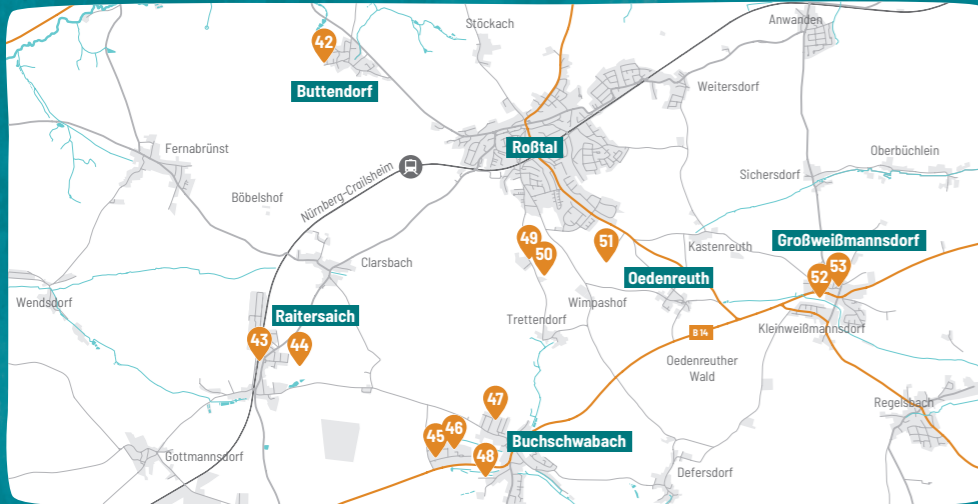

- 21 Hörgeräte Eisen
- 22 Evangelische Pfarrei Roßtal - St.-Laurentius-Kirche
- 23 Pferdeservice Mona Hauzenberger
- 24 Quirin Hauzenberger - Technische Dienstleistungen
- 25 Sing- und Musikschule
- 26 Bücherei Markt Roßtal
- 27 Die Blume
- 28 Jugendhaus Roßtal
- 29 Freiwillige Feuerwehr Roßtal
- 30 Bayerisches Rotes Kreuz
- 31 Sing- und Musikschule
- 32 Bauhof Markt Roßtal
- 33 Lecrio
- 34 Schuhhaus & Sanitätshaus Schmidt
- 35 Auto Schmidt
- 36 Winkler & Schorn
- 37 Pfarrei Christkönig
- 38 DPSG Roßtal - Pfadfinderstamm Horsadal
- 39 Klärwerk Markt Roßtal
- 40 Musikzug
- 41 Gartenbauverein Roßtal

- **Buttendorf**
- 42 Wasserwerk Markt Roßtal
- **Raitersaich**
- 43 Freiwillige Feuerwehr Clarsbach-Raitersaich e.V.
- 44 Ortsverein Raitersaich e.V.
- **Buchschwabach**
- 45 Bewege dein Leben, Annette Nagel
- 46 Budo Sporthaus Beck GbR
- 47 Naturheilpraxis Sandra Hahn
- 48 Schützenverein 1924 Buchschwabach e.V.
- **Roßtal**
- 49 Schützenges. Deutsche Eiche 1708 e.V. Roßtal
- 50 TSV Roßtal
- 51 Wasserzweckverband Großweismannsdorf
- **Großweismannsdorf**
- 52 Bestattungen Abendröte
- 53 Autohaus Angelo Automobile

Roßtal

Kostenfreier E-Bike Verleih